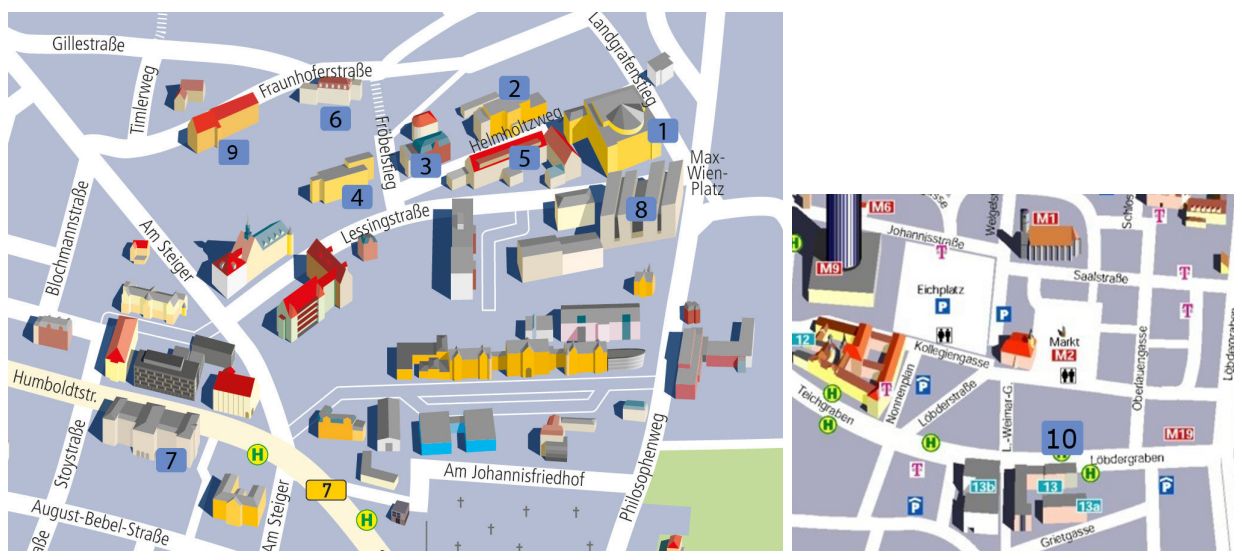

## Samstag 17.10.

Zeit	Programmpunkt	Ort
10:00	(optional) Wanderung	Jena, TP Griebßbrücke
ca 12:00	(optional) Grillen	Freifläche

Bei Fragen wendet euch direkt an [fsr@paf.uni-jena.de](mailto:fsr@paf.uni-jena.de) oder ruft an unter 03641/9-47095.

### Abkürzungen:

HS	Hörsaal
SR	Seminarraum
MWP	Max-Wien-Platz
Abb.	Abbeaum (Fröbelstieg 1)
HHWg.	Helmholtzweg
FSR	Fachschaftsrat
StuRa	Studierendenrat
jDGM	junge Deutsche Gesellschaft Materialkunde
jDPG	junge Deutsche Physikalische Gesellschaft
AIU	Astrophysikalisches Institut und Universitätssternwarte
IFK	Institut für Festkörperphysik
OSIM	Otto-Schott-Institut für Materialforschung
TPI	Theoretisch-Physikalisches Institut

### Lageplan:

- 1 Max-Wien-Platz 1**  
Dekanat  
Prüfungsamt  
Hörsaal 1  
Seminarräume 1, 3 & 4  
Fachschaftsrat Physik  
Teilbibliothek Physik
- 2 Helmholtzweg 5 (Gelbes Haus)**  
Hörsaal 2  
Hörsaal 4 (JENOPTIK-HS)  
Seminarraum 2
- 3 Helmholtzweg 3 (Rotes Haus)**  
Hörsaal 3
- 4 Fröbelstieg 1 (Abbeanum)**  
Hörsäle 1 bis 5
- 5 Helmholtzweg 4**  
Hörsaal 5  
Seminarräume 5, 6 & 7
- 6 Fröbelstieg 3**
- 7 August-Bebel-Straße 4**
- 8 Philosophenweg 7**
- 9 Fraunhoferstr. 6**
- 10 Löbdergraben 32**