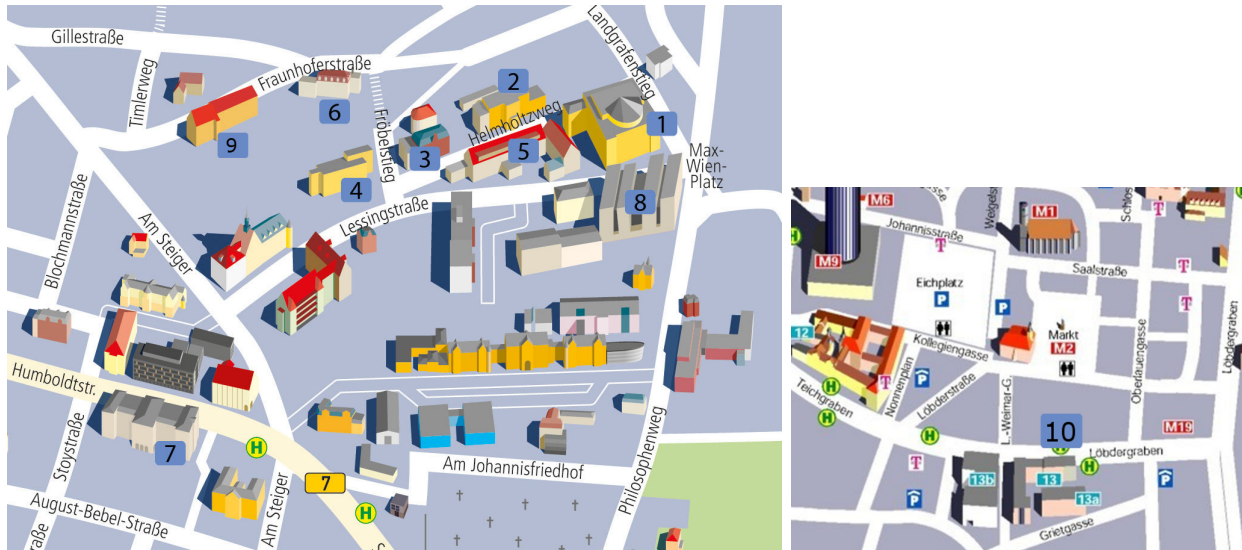

Studieneinführungstage Wintersemester 2022

Stand: 15. September 2022

Dienstag, 4.10.

Zeit	Programmpunkt	Ort
09:00	Begrüßung durch den FSR und Studiengangverantwortlichen	HS1 MWP 1
09:30	Friedolin, Stundenplanbörse in Mentorengruppen, Nice to know	Abbeaum Besprechungsraum 102
11:00	Gruppeneinteilung u. Kaffeepause ♡	vor HS1 MWP 1
11:30	Laborführung Glaschemie	OSIM Fraunhoferstr. 6
12:30	Mensa	Abbe oder UHG Mensa
14:00	Campus Rallye ∴	Landgrafen Campus
17:00	Ergebnispräsentation ∴	HS 1 MWP 1
18:00	Begrüßung durch den Dekan	Freifläche
18:30	Grillen ♡	Freifläche
danach	Erstituten	Freifläche

Lageplan:

- | | |
|--|---|
| <p>1 Max-Wien-Platz 1
Dekanat
Prüfungsamt
Hörsaal 1
Seminarräume 1, 3 & 4
Fachschaftsrat Physik
Teilbibliothek Physik</p> <p>2 Helmholtzweg 5 (Gelbes Haus)
Hörsaal 2
Hörsaal 4 (JENOPTIK-HS)
Seminarraum 2</p> <p>3 Helmholtzweg 3 (Rotes Haus)
Hörsaal 3</p> | <p>4 Fröbelstieg 1 (Abbeanum)
Hörsäle 1 bis 5</p> <p>5 Helmholtzweg 4
Hörsaal 5
Seminarräume 5, 6 & 7</p> <p>6 Fröbelstieg 3</p> <p>7 August-Bebel-Straße 4</p> <p>8 Philosophenweg 7</p> <p>9 Fraunhoferstr. 6</p> <p>10 Löbdergraben 32</p> |
|--|---|